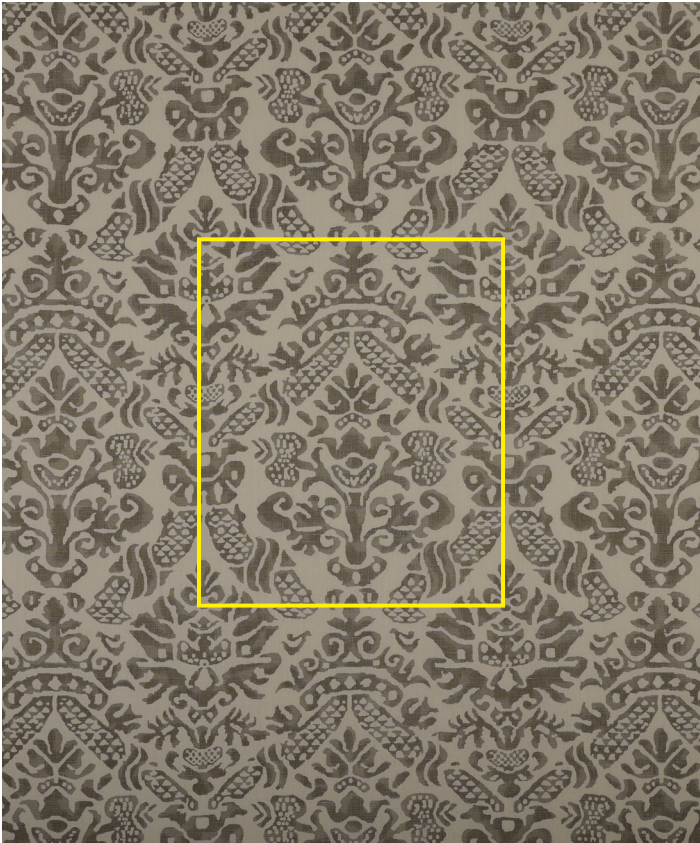

Vincent Steel | VIN-07-C

----

**Design** Vincent

**Colour** Steel

**Code** VIN-07-C

**Composition** 100% Linen

**Width** 133cm / 52.5in

**Repeat** 66cm (h) 39cm (v)  
26in (h) 15.5in (v)

**Weight** 286g/sqm

**Notes** .....  
.....  
.....  
.....

Vincent Steel | VIN-07-C

[www.namaysamay.com](http://www.namaysamay.com)